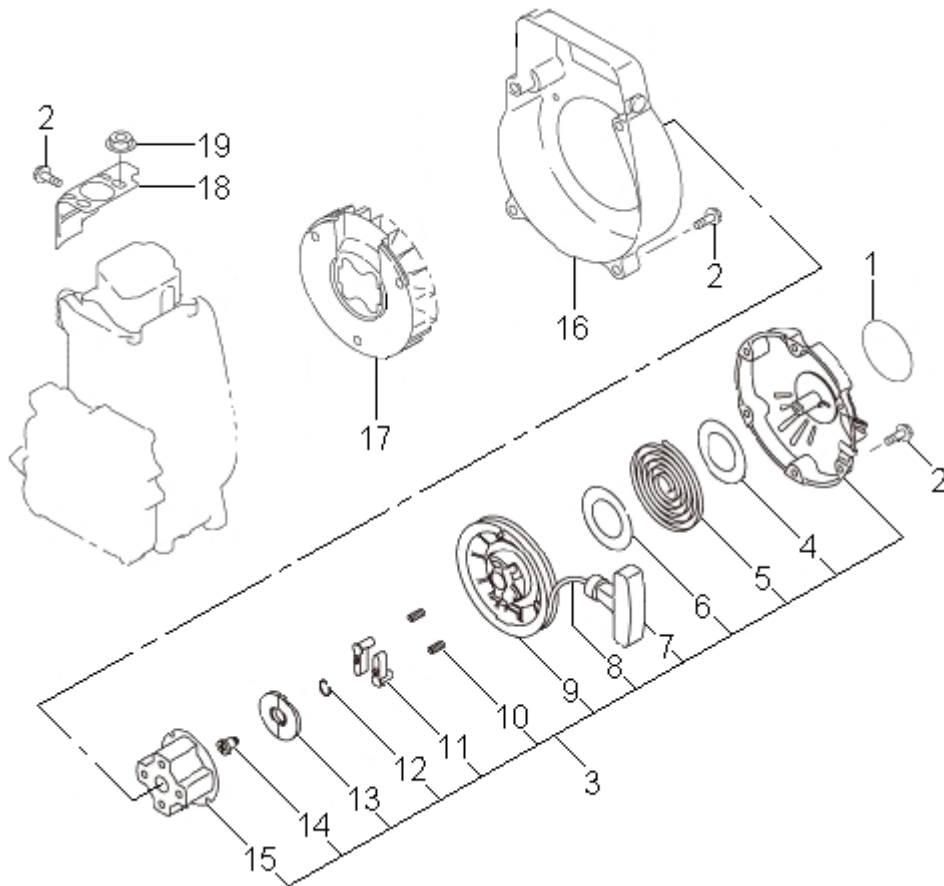

EH09

Caixa ventilação e partida retrátil

Item	Código	Descrição	Qtd./Máq	Clas.	Qtd. por emb.
1		Adesivo SUBARU	1		
2	9277625	Parafuso SX flangeado M6 x 12	8	D	
3	9285174	Partida retrátil	1	C	
4	9290815	Disco lado tampa	1	D	
5	9273923	Mola espiral	1	A	
6	9290821	Disco lado carretel	1	D	
7	9273952	Cabo da partida	1	D	
8	9290838	Corda da partida	1	A	
9	9290844	Carretel da partida	1	B	
10	9289870	Mola de retorno da catraca	2	B	
11	9290850	Catraca da partida	2	A	
12	9273975	Mola de fricção	1	A	
13	9270385	Guia da catraca	1	C	
14	9270400	Parafuso rebaixado	1	D	
15	9290867	Polia de partida	1	D	
16	9290873	Caixa de ventilação	1	D	
17	9290880	Ventoinha	1	D	
18	9290896	Defletor de ar	1	D	
19		Porca	1	D