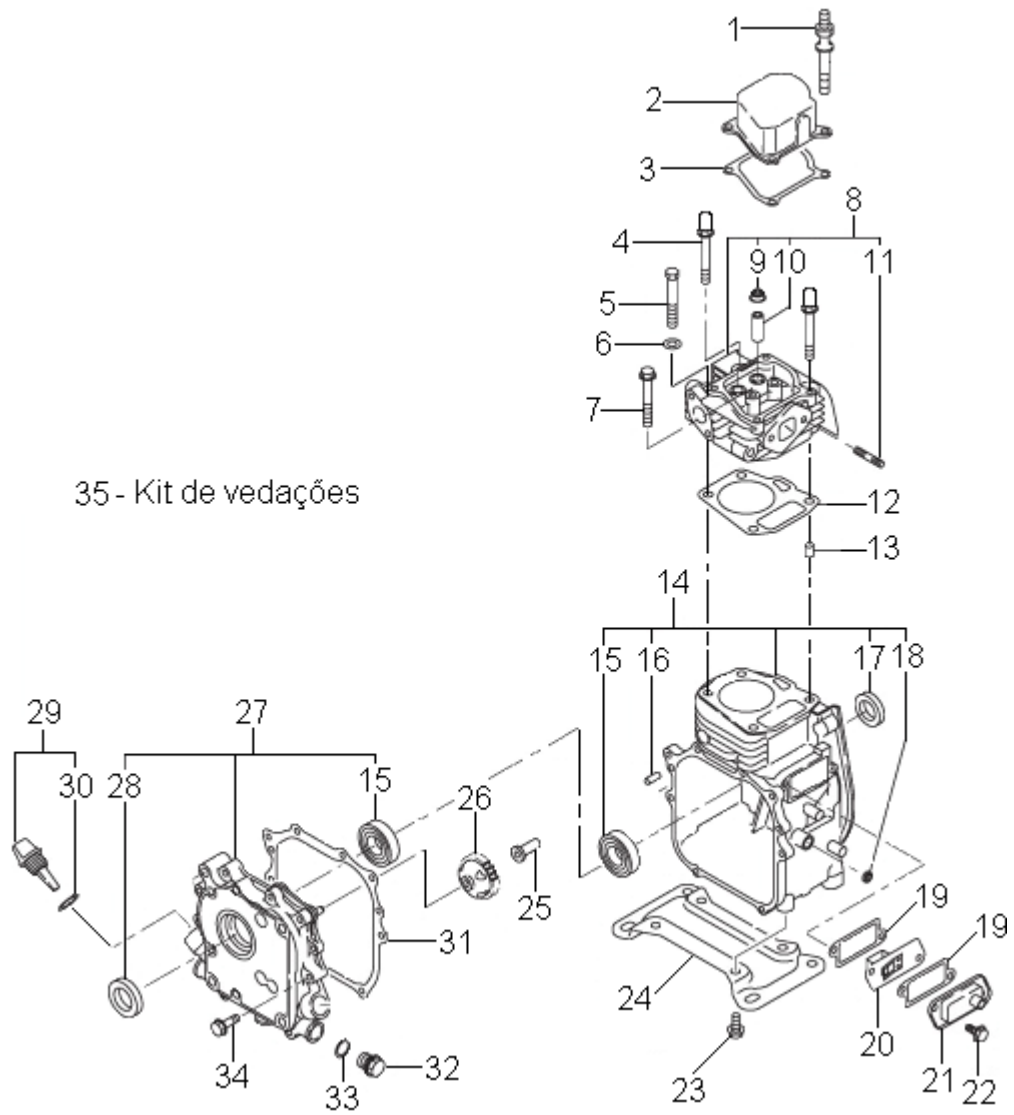

35 - Kit de vedações

Cárter

Item	Código	Descrição	Qtd./Máq	Clas.	Qtd. por emb.
1		Parafuso	4	D	
2	9291068	Tampa do cabeçote	1	D	
3	9291074	Vedação da tampa	1	B	
4		Parafuso	1	D	
5		Parafuso	1	D	
6		Arruela lisa	1	D	
7		Parafuso	1	D	
8	9291080	Cabeçote	1	D	
9	9291097	Retentor da válvula	1	A	
10	9269347	Guia da válvula	2	B	
11	9291105	Prisioneiro M6 x 80	2	D	
12	9291111	Vedação do cabeçote	1	B	
13	9272941	Pino de guia	2	D	
14	9291128	Cárter	1	D	
15	9291134	Rolamento 6004 C3	2	C	
16	9272711	Pino de guia	2	D	
17	9291140	Retentor do cárter	1	B	
18	9291157	Retentor do governador	1	A	
19	9291163	Vedação do respiro	2	C	
20	9291170	Respiro	1	D	
21	9291186	Tampa do respiro	1	D	
22	9277625	Parafuso SX flangeado M6 x 12	2	D	
23		Parafuso	4	D	
24	9291192	Base do carter	1	D	
25	9269459	Bucha da engrenagem	1	B	
26	9291200	Engrenagem do governador	1	C	
27	9291217	Tampa do carter	1	D	
28	9291223	Retentor da tampa	1	B	
29	9285085	Vareta do óleo	1	C	
30	9272830	Vedação	1	A	
31	9285091	Vedação do carter	1	B	
32	9291230	Bujão do carter	2	C	
33	9291246	Vedação do bujão	2	A	
34		Parafuso	8	D	
35	9291252	Kit de vedações	1	B	

EH09

Girabrequim e Pistão

Item	Código	Descrição	Qtd./Máq	Clas.	Qtd. por emb.
1	9289278	Kit de anéis STD	1	C	
2	9289284	Kit de anéis 0,25	1	C	
3	9289290	Kit de anéis 0,50	1	C	
4	9289309	Pistão STD	1	C	
5	9289315	Pistão 0,25	1	C	
6	9289321	Pistão 0,50	1	C	
7	9290689	Pino do pistão	1	C	
8	9278263	Trava do pino	2	C	
9	9290695	Biela	1	C	
10	9273113	Parafuso SX flangeado M5 x 25	2	D	
11	9266716	Porca SX 8.8 M14	1	D	
12	9025020	Arruela de pressão 14mm	1	D	
13	9273099	Chaveta	1	D	
14	9290703	Girabrequim	1	D	
15	9290710	Arruela calibradora 0,8mm	1	D	
16	9290726	Arruela calibradora 1,0mm	1	D	
17	9290732	Arruela calibradora 1,2mm	1	D	