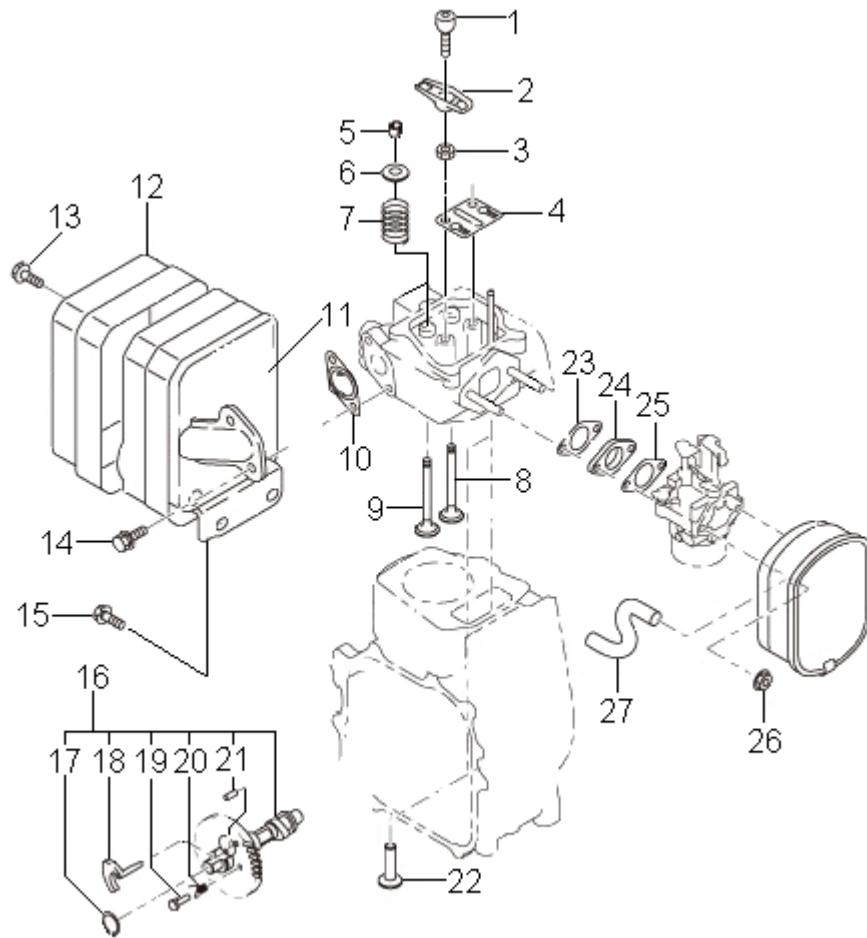

EH09

Girabrequim e Pistão

Item	Código	Descrição	Qtd./Máq	Clas.	Qtd. por emb.
1	9289278	Kit de anéis STD	1	C	
2	9289284	Kit de anéis 0,25	1	C	
3	9289290	Kit de anéis 0,50	1	C	
4	9289309	Pistão STD	1	C	
5	9289315	Pistão 0,25	1	C	
6	9289321	Pistão 0,50	1	C	
7	9290689	Pino do pistão	1	C	
8	9278263	Trava do pino	2	C	
9	9290695	Biela	1	C	
10	9273113	Parafuso SX flangeado M5 x 25	2	D	
11	9266716	Porca SX 8.8 M14	1	D	
12	9025020	Arruela de pressão 14mm	1	D	
13	9273099	Chaveta	1	D	
14	9290703	Girabrequim	1	D	
15	9290710	Arruela calibradora 0,8mm	1	D	
16	9290726	Arruela calibradora 1,0mm	1	D	
17	9290732	Arruela calibradora 1,2mm	1	D	

EH09

Sistema de admissão e escape

Sistema de admissão e escape

Item	Código	Descrição	Qtd./Máq	Clas.	Qtd. por emb.
1	9270936	Parafuso allen M6 x 0,75	2	D	
2	9290548	Balancim	2	D	
3	9269927	Porca SX M6 x 075	2	D	
4	9290554	Placa de guia	1	D	
5	9290560	Trava da válvula	4	C	
6	9290577	Arruela da válvula	2	C	
7	9278381	Mola da válvula	2	C	
8	9285062	Válvula de admissão	1	C	
9	9285079	Válvula de descarga	1	C	
10	9290583	Vedação do silenciador	1	B	
11	9290590	Silenciador	1	D	
12	9290608	Protetor do silenciador	1	B	
13	9277625	Parafuso SX flangeado M6 x 12	3	D	
14		Parafuso SX flangeado	2	D	
15		Parafuso SX flangeado	2	D	
16	9290614	Engrenagem de comando	1	D	
17		Anel elástico	1	D	
18	9290620	Descompressor	1	D	
19	9290637	Pino do descompressor	1	D	
20	9290643	Mola do descompressor	1	D	
21		Pino elástico	1	D	
22	9290650	Tucho da válvula	2	C	
23	9273544	Vedação	1	A	
24	9290666	Isolador	1	C	
25	9270942	Vedação do carburador	1	A	
26	9030190	Porca SX flangeada M6	2	D	
27	9290672	Mangueira do respiro	1	B	