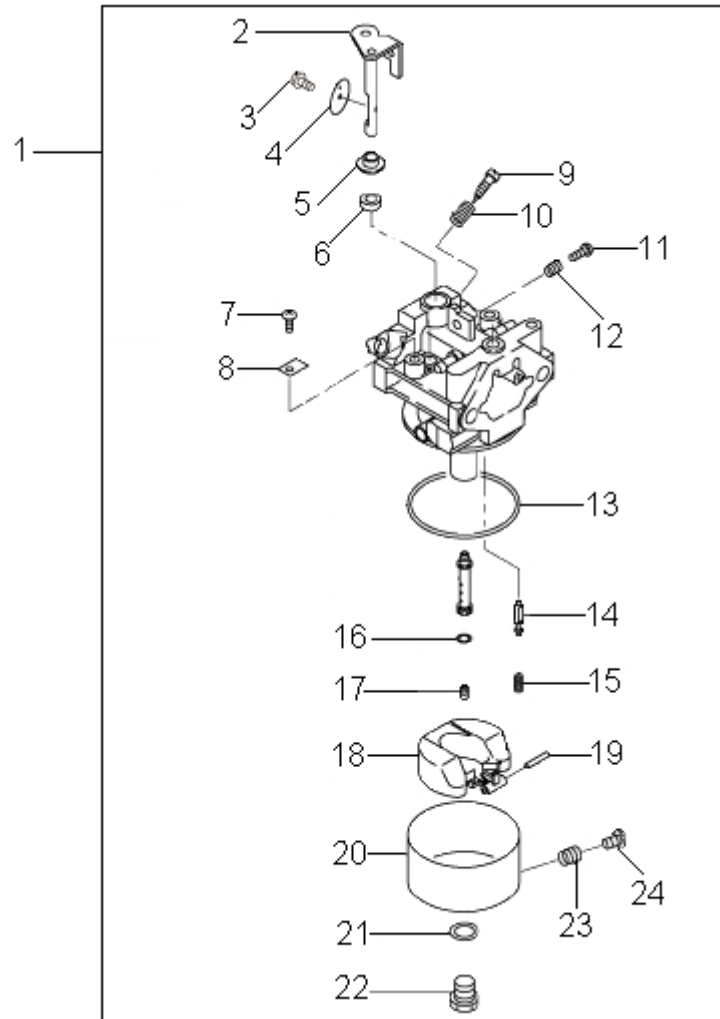

EH09

Carburador

Item	Código	Descrição	Qtd./Máq	Clas.	Qtd. por emb.
1	9289090	Carburador	1	C	
2	9290904	Eixo de aceleração	1	B	
3	9290910	Parafuso da borboleta	1	D	
4	9285116	Borboleta do acelerador	1	D	
5	9290927	Luva do eixo	1	A	
6	9290933	Vedação do eixo	1	A	
7		Parafuso phillips	1	D	
8	9273863	Fixador	1	D	
9	9290940	Agulha do ar	1	C	
10	9270741	Mola	1	C	
11		Parafuso phillips	1		
12		Mola	1		
13	9285139	Vedação da cuba	1	B	
14	9270646	Agulha do balancim	1	A	
15	9270764	Mola da agulha	1	B	
16	9290956	O'ring do giclê	1	B	
17	9290962	Giclê	1	C	
18	9270698	Bóia	1	C	
19	9290979	Pino da bóia	1	D	
20	9285122	Cuba da bóia	1	D	
21	9270675	Vedação do parafuso	1	A	
22		Parafuso sextavado	1	D	
23	9270617	Mola	1	C	
24		Parafuso	1