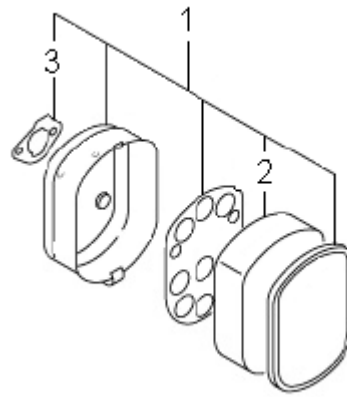

EH09

Filtro de ar

Item	Código	Descrição	Qtd./Máq	Clas.	Qtd. por emb.
1	9277743	Filtro de ar completo	1	C	
2	9285145	Filtro de ar	1	A	
3	9290985	Vedação do filtro ar	1	A