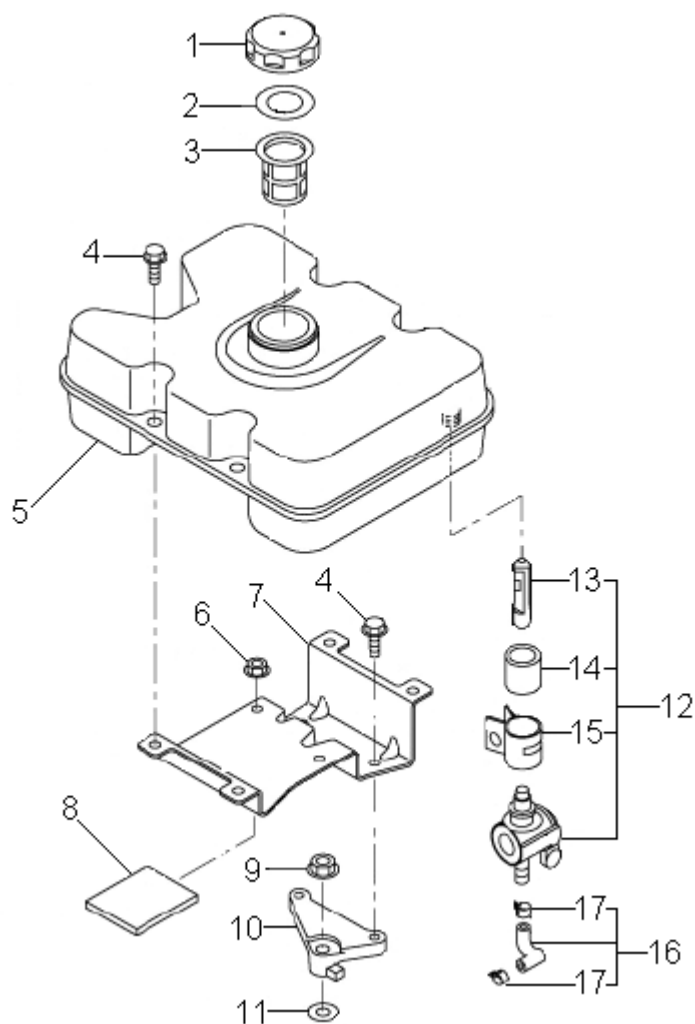

Tanque de combustível

Item	Código	Descrição	Qtd./Máq	Clas.	Qtd. por emb.
1	9270445	Tampa do tanque	1	C	
2	9290991	Vedação do filtro	1	A	
3	9291000	Filtro de combustível	1	C	
4	9277625	Parafuso SX flangeado M6 x 12	6	D	
5	9285180	Tanque de combustível	1	D	
6	9030190	Porca SX M6	4	D	
7	9291016	Suporte do tanque	1	D	
8	9291022	Proteção do tanque	1	A	
9	9276198	Porca SX flangeada M8	1	D	
10	9291039	Base do suporte	1	D	
11		Arruela lisa	1	D	
12	9285205	Torneira de combustível	1	C	
13	9291045	Filtro da torneira	1	B	
14	9291051	Mangueira da torneira	1	C	
15		Abraçadeira	1	D	
16	9285197	Mangueira com abraçadeiras	1	D	
17		Abraçadeira 8,5mm	2	D