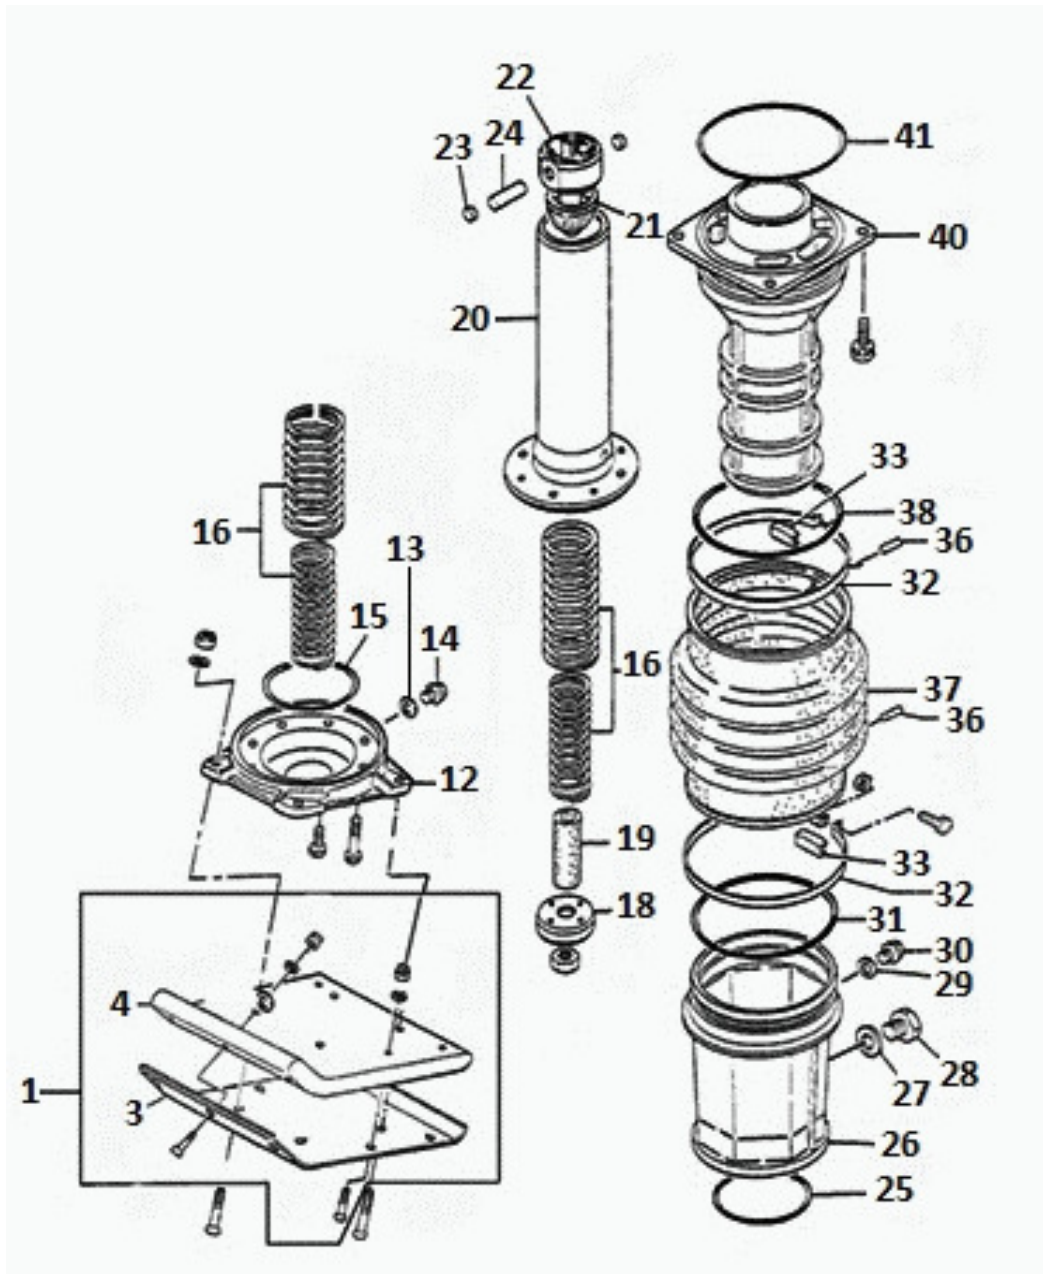

Fig Nº	Código Novo	Código Antigo	Código Substituto	Descrição	Descripción	Description	Qtd	Aplicação
2	31-00644	-	-	Placa Guia	Placa	Plate	1	TE40 - TTR80X
3	31-00645	-	-	O-Ring 7x10	Junta Tórica 7x10	O-Ring 7x10	1	TE40 - TTR80X
4	31-00646	-	-	Eixo da Engrenagem da Polia	Eje, Polea Cam	Shaft,Cam Pulley	1	TE40 - TTR80X
5	31-00647	-	-	Corrente	Retardador de Cadena	Chain Retarder	1	TE40 - TTR80X
6	31-00648	-	-	Polia Dentada	Polea comp., Árbol de Levas	Pulley Comp.,Camshaft	1	TE40 - TTR80X
7	31-00649	-	-	Balancim	Balancín cpl.	Rocker Arm Assy.	1	TE40 - TTR80X
8	31-00650	-	-	Eixo do Balancim	Eje de Balancín	Shaft,Rocker Arm	1	TE40 - TTR80X
9	31-00651	-	-	Válvula	Válvula cpl.	Valve Assy.	1	TE40 - TTR80X
10	31-00652	-	-	Assento de Mola da Válvula	Sello, Gudie	Seal,Gudie	1	TE40 - TTR80X
11	31-00653	-	-	Pastilha de Válvula	Placa de Bloqueo	Locking Plate	4	TE40 - TTR80X
12	31-00654	-	-	Prato da Mola	Asiento Válvula Sp	Seat,Valve Sp	2	TE40 - TTR80X
13	31-00655	-	-	Mola de Válvula	Resorte de Válvula	Spring,Valve	2	TE40 - TTR80X

Fig Nº	Código Novo	Código Antigo	Código Substituto	Descrição	Descripción	Description	Qtd	Aplicação
1	31-00687	-	-	Junta do Escapamento	Junta de Tubo de Escape	Exhaust Pipe Gasket	1	TE40 - TTR80X
2	31-00688	-	-	Escapamento	Silenciador cpl	Muffler Assy	1	TE40 - TTR80X
3	31-00683	-	-	Parafuso M6x78	Perno, Brida, M6 x 78	Bolt, Flange, M6x78	2	TE40 - TTR80X
4	31-00689	-	-	Tampa de Proteção do Escapamento	Cubierta Superior, Silenciador	Top Cover, Muffler	1	TE40 - TTR80X