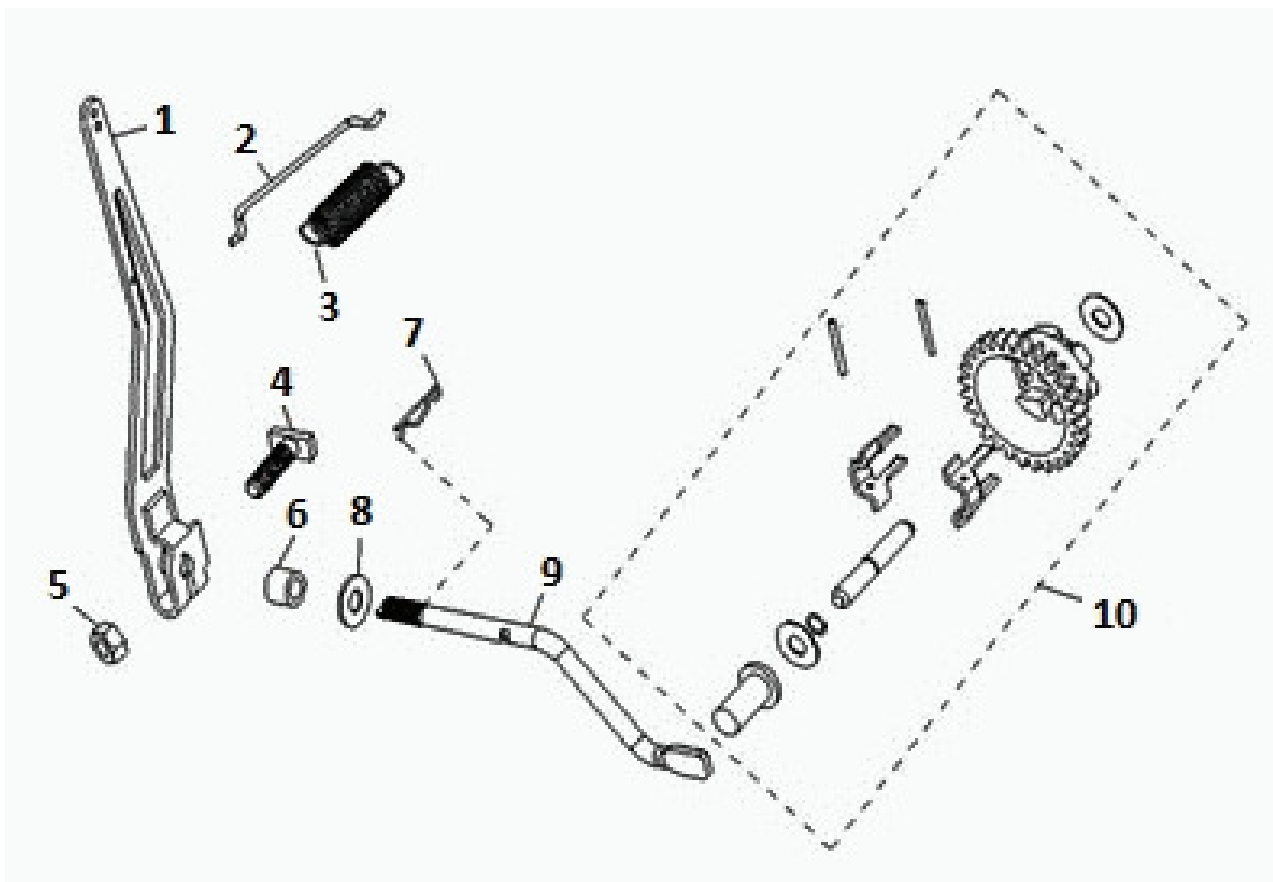

Fig Nº	Código Novo	Código Antigo	Código Substituto	Descrição	Descripción	Description	Qtd	Aplicação
1	31-00610	-	-	Braço do Governador	Gobernador de Brazo	Arm Governor	1	TE40 - TTR80X
2	31-00611	-	-	Haste Governador	Gobernador de Varilla	Rod Governor	1	TE40 - TTR80X
3	31-00612	-	-	Mola	Antilash de Primavera	Spring Antilash	1	TE40 - TTR80X
4	31-00196	TG80FX11547	-	Pino	Perno Gobernador brazo	Bolt Governor Arm	1	TE40 - TTR80X TG (4000/6500/8000) CX - CX3ED
6	31-00613	-	-	Retentor de Óleo	Retén de Aceite	Oil Seal	1	TE40 - TTR80X
7	31-00614	-	-	Cupilha	Bloqueo de Pin	Pin Lock	1	TE40 - TTR80X
9	31-00615	-	-	Alavanca do Governador	Gobernador de Eje Brazo	Shaft Governor Arm	1	TE40 - TTR80X
10	31-00616	-	-	Conjunto Governador	Gobernador cpl	Governor Assy	1	TE40 - TTR80X