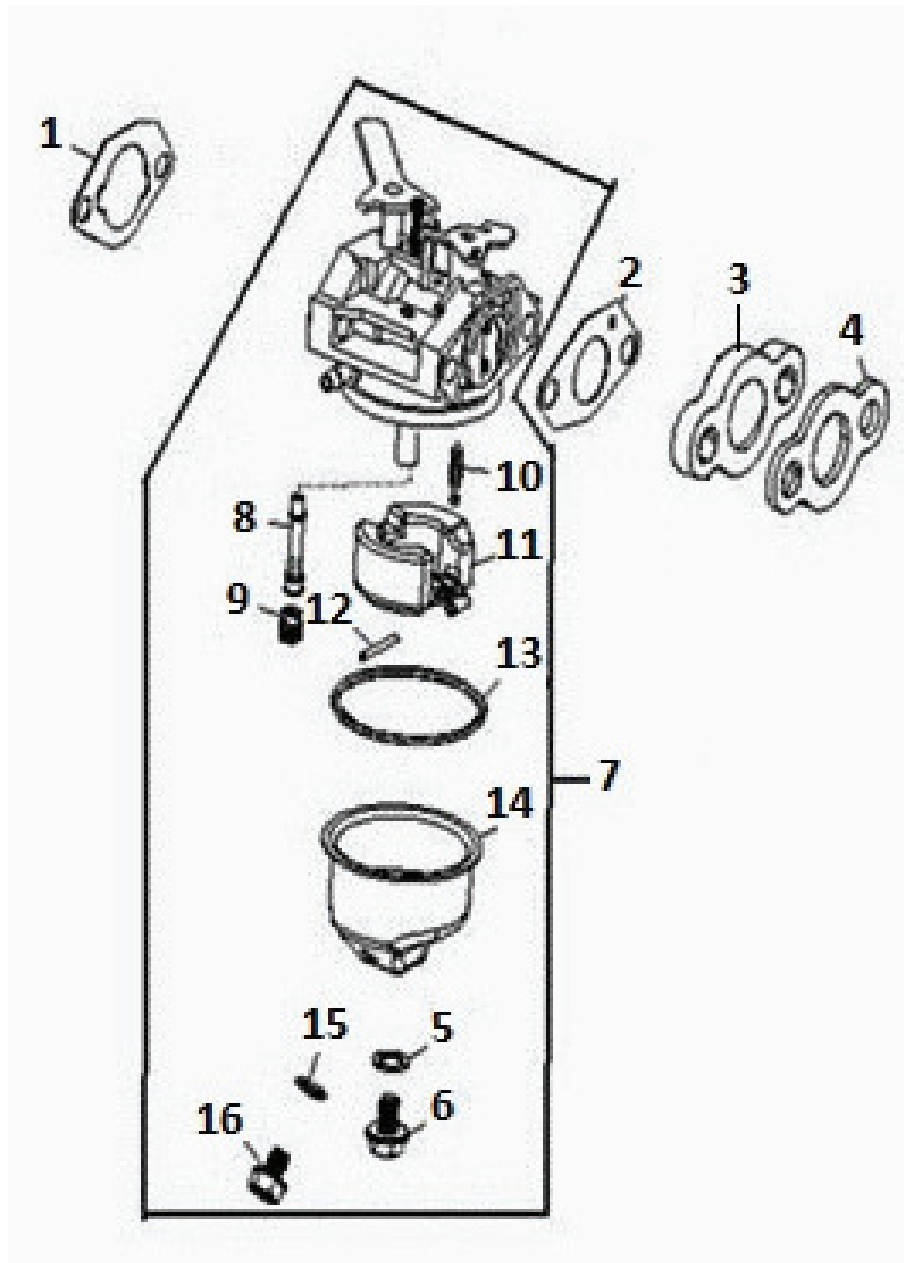

Fig Nº	Código Novo	Código Antigo	Código Substituto	Descrição	Descripción	Description	Qtd	Aplicação
2	31-00644	-	-	Placa Guia	Placa	Plate	1	TE40 - TTR80X
3	31-00645	-	-	O-Ring 7x10	Junta Tórica 7x10	O-Ring 7x10	1	TE40 - TTR80X
4	31-00646	-	-	Eixo da Engrenagem da Polia	Eje, Polea Cam	Shaft,Cam Pulley	1	TE40 - TTR80X
5	31-00647	-	-	Corrente	Retardador de Cadena	Chain Retarder	1	TE40 - TTR80X
6	31-00648	-	-	Polia Dentada	Polea comp., Árbol de Levas	Pulley Comp.,Camshaft	1	TE40 - TTR80X
7	31-00649	-	-	Balancim	Balancín cpl.	Rocker Arm Assy.	1	TE40 - TTR80X
8	31-00650	-	-	Eixo do Balancim	Eje de Balancín	Shaft,Rocker Arm	1	TE40 - TTR80X
9	31-00651	-	-	Válvula	Válvula cpl.	Valve Assy.	1	TE40 - TTR80X
10	31-00652	-	-	Assento de Mola da Válvula	Sello, Gudie	Seal,Gudie	1	TE40 - TTR80X
11	31-00653	-	-	Pastilha de Válvula	Placa de Bloqueo	Locking Plate	4	TE40 - TTR80X
12	31-00654	-	-	Prato da Mola	Asiento Válvula Sp	Seat,Valve Sp	2	TE40 - TTR80X
13	31-00655	-	-	Mola de Válvula	Resorte de Válvula	Spring,Valve	2	TE40 - TTR80X