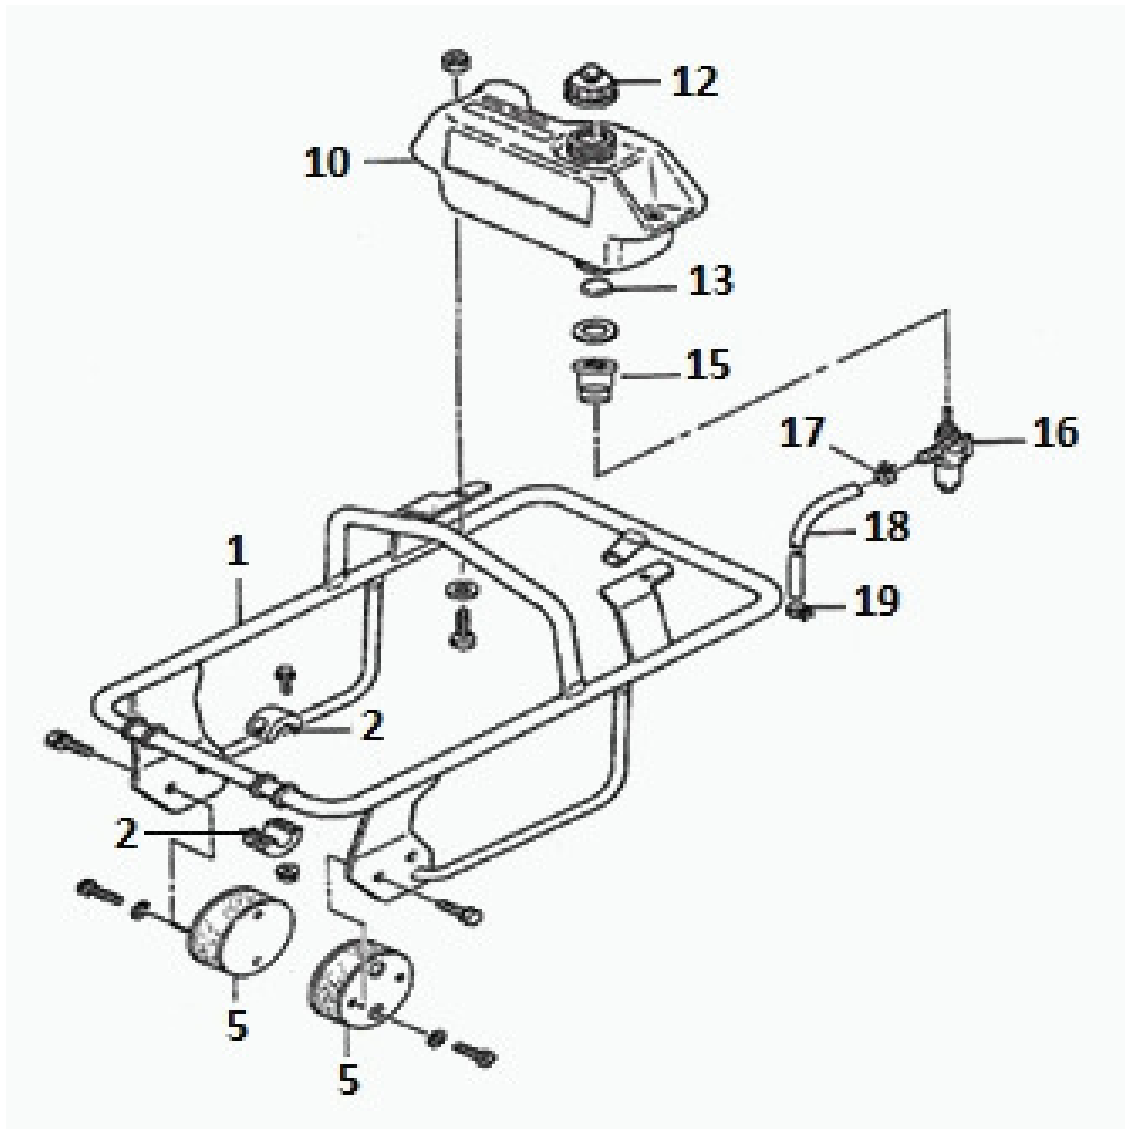

Fig Nº	Código Novo	Código Antigo	Código Substituto	Descrição	Descripción	Description	Qty	Aplicação
1	71-00128	-	-	Quadro Operacional	Mango	Handle	1	TTR80X - TTR80XP
2	71-00129	-	-	Rolete do Quadro Operacional	Mango del Rodillo	Roller Handle	1	TTR80X - TTR80XP
5	71-00130	-	-	Amortecedor	Amortiguador	Shock Absorber	2	TTR80X - TTR80XP
10	71-00131	-	-	Tanque de Combustível	Tanque de Combustible	Fuel Tank	1	TTR80X - TTR80XP
12	71-00132	-	-	Tampa do Tanque de Combustível	Tapa Tanque cpl	Cap Assy Tank	1	TTR80X - TTR80XP
13	71-00133	-	-	O-Ring 22x2.4	Junta Tórica 22x2.4	O-Ring 22X2.4	1	TTR80X - TTR80XP
15	71-00134	-	-	Filtro Interno do Tanque	Conexión de Cobre	Copper Connection	1	TTR80X - TTR80XP
16	71-00135	-	-	Torneira de Combustível	Grifo de Combustible cpl	Fuel Cock Assy	1	TTR80X - TTR80XP
17	71-00136	-	-	Abraçadeira da Mangueira	Banda de Manguera 9,5	Hose Band 9.5	1	TTR80X - TTR80XP
18	71-00137	-	-	Mangueira de Combustível	Manguera de Combustible	Fuel Hose	1	TTR80X - TTR80XP
19	71-00138	-	-	Abraçadeira da Mangueira	Banda de Manguera 9,5	Hose Band 9.5	1	TTR80X - TTR80XP
16	71-00103	-	-	Tampa do Rolamento	Cubierta del Rodamiento	Bearing Cover	1	TTR80X - TTR80XP
19	71-00104	-	-	Chaveta 5x20	Llave Plana 5 X 20	Flat Key 5X20	1	TTR80X - TTR80XP