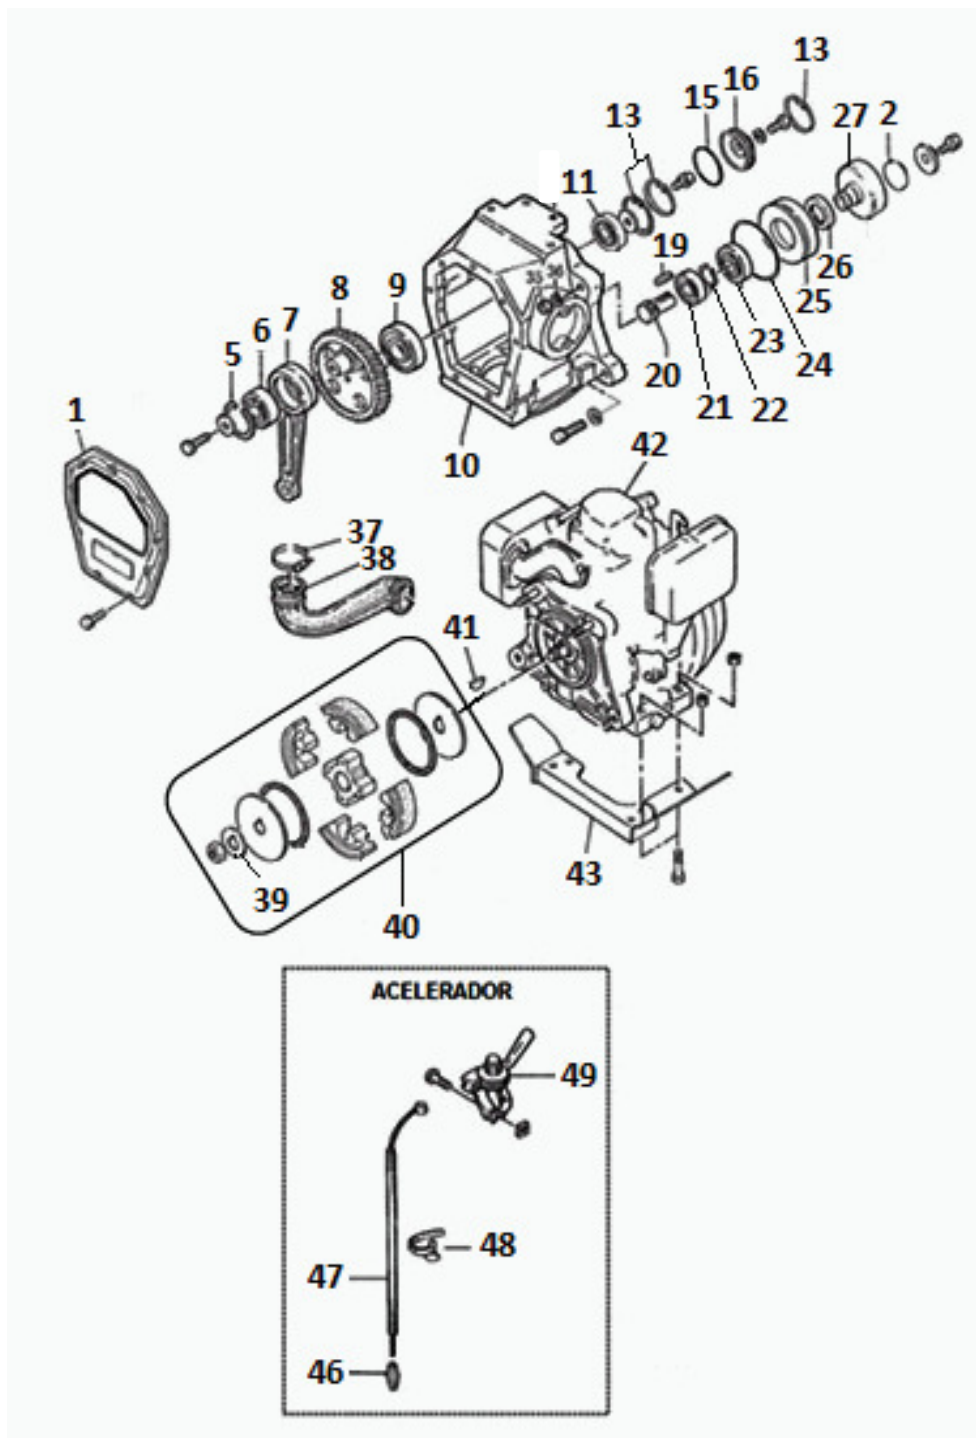

Fig Nº	Código Novo	Código Antigo	Código Substituto	Descrição	Descripción	Description	Qtd	Aplicação
1	71-00062	-	-	Conjunto Sapata	Pie cpl	Foot Assy	1	TTR80X - TTR80XP
3	71-00063	-	-	Placa de Metal	Chapa	Metal Sheet	1	TTR80X - TTR80XP
4	71-00064	-	-	Sapata de Plástico	Pata de Plástico	Plastic Foot	1	TTR80X - TTR80XP
12	71-00065	-	-	Suporte da Sapata	Placa de Pie	Foot Plate	1	TTR80X - TTR80XP
13	71-00066	-	-	Anel de Vedação 12	Embalaje 12	Packing 12	1	TTR80X - TTR80XP
14	71-00067	-	-	Tampa do Óleo M12x1.25	Tapón de Aceite M12X1.25	Oil Plug M12X1.25	2	TTR80X - TTR80XP
15	71-00068	-	-	O-Ring G-90	Junta tórica G-90	O-Ring G-90	1	TTR80X - TTR80XP
16	71-00069	-	-	Mola	Resorte Principal	Main Spring	1	TTR80X - TTR80XP
-	71-00069	-	-	Mola	Resorte Interior	Inner Spring	2	TTR80X - TTR80XP
-	71-00069	-	-	Mola	Afuera en Primavera	Out Spring	2	TTR80X - TTR80XP
18	71-00070	-	-	Anel Guia de Molas	Extremo del Pistón	Piston End	1	TTR80X - TTR80XP
19	71-00071	-	-	Embolo	Tope Inferior	Stopper Lower	1	TTR80X - TTR80XP
20	71-00072	-	-	Cilindro da Mola	Cilindro de Primavera	Spring Cylinder	1	TTR80X - TTR80XP
21	71-00073	-	-	Tampão de Parada	Tope Superior	Stopper Upper	1	TTR80X - TTR80XP
22	71-00074	-	-	Cabeça do Pistão Guia	Kit de la Varilla del Pistón	Piston Rod Kit	1	TTR80X - TTR80XP
23	71-00075	-	-	Bucha do Pino do Pistão	Taco de Nylon	Nylon Plug	2	TTR80X - TTR80XP
24	71-00076	-	-	Pino Do Pistão	Pasador del Pistón	Piston Pin	1	TTR80X - TTR80XP
25	71-00077	-	-	O-Ring 100x3.1	Junta Tórica 100X3.1	O-Ring 100X3.1	2	TTR80X - TTR80XP
26	71-00078	-	-	Protetor Coluna	Funda de Protección	Protection Sleeve	1	TTR80X - TTR80XP
27	71-00079	-	-	Anel de Vedação 16	Cobre 16 de Embalaje	Copper Packing 16	1	TTR80X - TTR80XP
28	71-00080	-	-	Bujão do Óleo	Indicador de Nivel, Tipo de Enchufe	Level Gauge, Plug Type	1	TTR80X - TTR80XP
29	71-00081	-	-	Anel de Vedação 12	Embalaje 12	Packing 12	2	TTR80X - TTR80XP
30	71-00082	-	-	Plug 1/4x14	Enchufe de 14x14	Plug 1/4X14	2	TTR80X - TTR80XP
31	71-00083	-	-	O-Ring 160x4	Junta Tórica 160x4	O-Ring 160X4	1	TTR80X - TTR80XP
32	71-00084	-	-	Abraçadeira	Abrazadera Fuelle	Bellows Clamp	2	TTR80X - TTR80XP
33	71-00085	-	-	Espaçador Abraçadeira	Guía de la Banda, Fuelle	Band Guide, Bellows	2	TTR80X - TTR80XP
36	71-00086	-	-	Pino 6D-8.5L	PIN D 6-8.5 I	Pin 6D-8.5L	1	TTR80X - TTR80XP
37	71-00087	-	-	Capa Protetora do Cilindro (Alemã)	Alemán Hizo Bellow	German Made Bellow	1	TTR80X - TTR80XP
37	71-00088	-	-	Capa Protetora do Cilindro (Chinesa)	Chino Hizo Bellow	Chinese Made Bellow	1	TTR80X - TTR80XP
38	71-00089	-	-	O-Ring 160x4	Junta Tórica 160 X 4	O-Ring 160X4	1	TTR80X - TTR80XP
40	71-00090	-	-	Guia do Cilindro	Cilindro de Guía	Guide Cylinder	1	TTR80X - TTR80XP
41	71-00091	-	-	O-Ring 160x5.3	Junta Tórica 160X5.3	O-Ring 160X5.3	1	TTR80X - TTR80XP