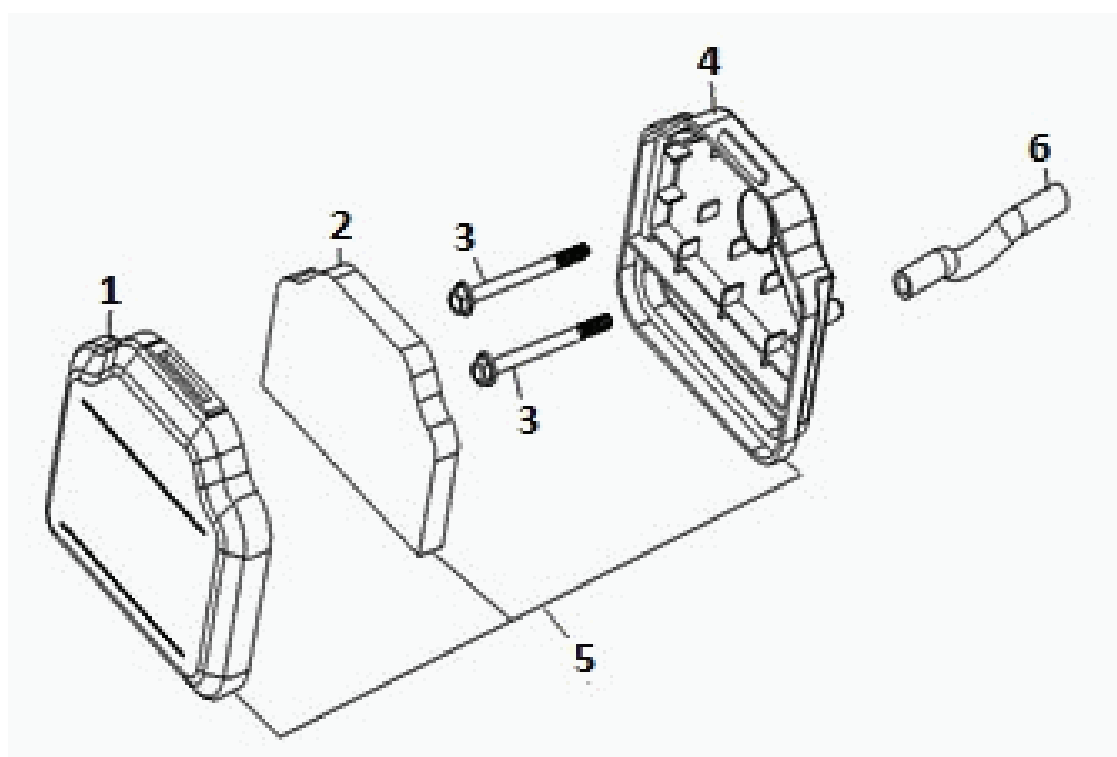

Fig Nº	Código Novo	Código Antigo	Código Substituto	Descrição	Descripción	Description	Qtd	Aplicação
1	31-00668	-	-	Prisioneiro	Bolt, Perno	Bolt,Stud	3	TE40 - TTR80X
2	31-00669	-	-	Partida Retrátil Completa	Arranque cpl.	Starter Assy.	1	TE40 - TTR80X
3	31-00670	-	-	Tampa da Ventoinha	Caja del Ventilador	Blower Housing	1	TE40 - TTR80X
4	31-00671	-	-	Parafuso	Tornillo de Ajuste	Screw ,Setting	1	TE40 - TTR80X
5	31-00672	-	-	Suporte do Cachorrete	Guía, Trinquete	Guide,Ratchet	1	TE40 - TTR80X
6	31-00673	-	-	Mola de Fricção	Primavera, Fricción	Spring,Friction	1	TE40 - TTR80X
7	31-00674	-	-	Mola de Retorno	Resorte Independiente	Separate Spring	2	TE40 - TTR80X
8	31-00675	-	-	Cachorrete	Trinquete de Arranque	Ratchet,Starter	2	TE40 - TTR80X
9	31-00676	-	-	Polia da Partida	Carrete, Arrancador	Reel,Recoil Starter	1	TE40 - TTR80X
10	31-00677	-	-	Mola Retrátil	Primavera, Motor de Arranque	Spring,Starter	1	TE40 - TTR80X
11	31-00678	-	-	Tampa da Partida Retrátil	Tapa comp., Ventilador	Cover Comp., Fan	1	TE40 - TTR80X
13	31-00679	-	-	Manípulo	Mango	Handle	1	TE40 - TTR80X
14	31-00680	-	-	Corda	Cuerda, Rebobinado	Rope,Rewind	1	TE40 - TTR80X