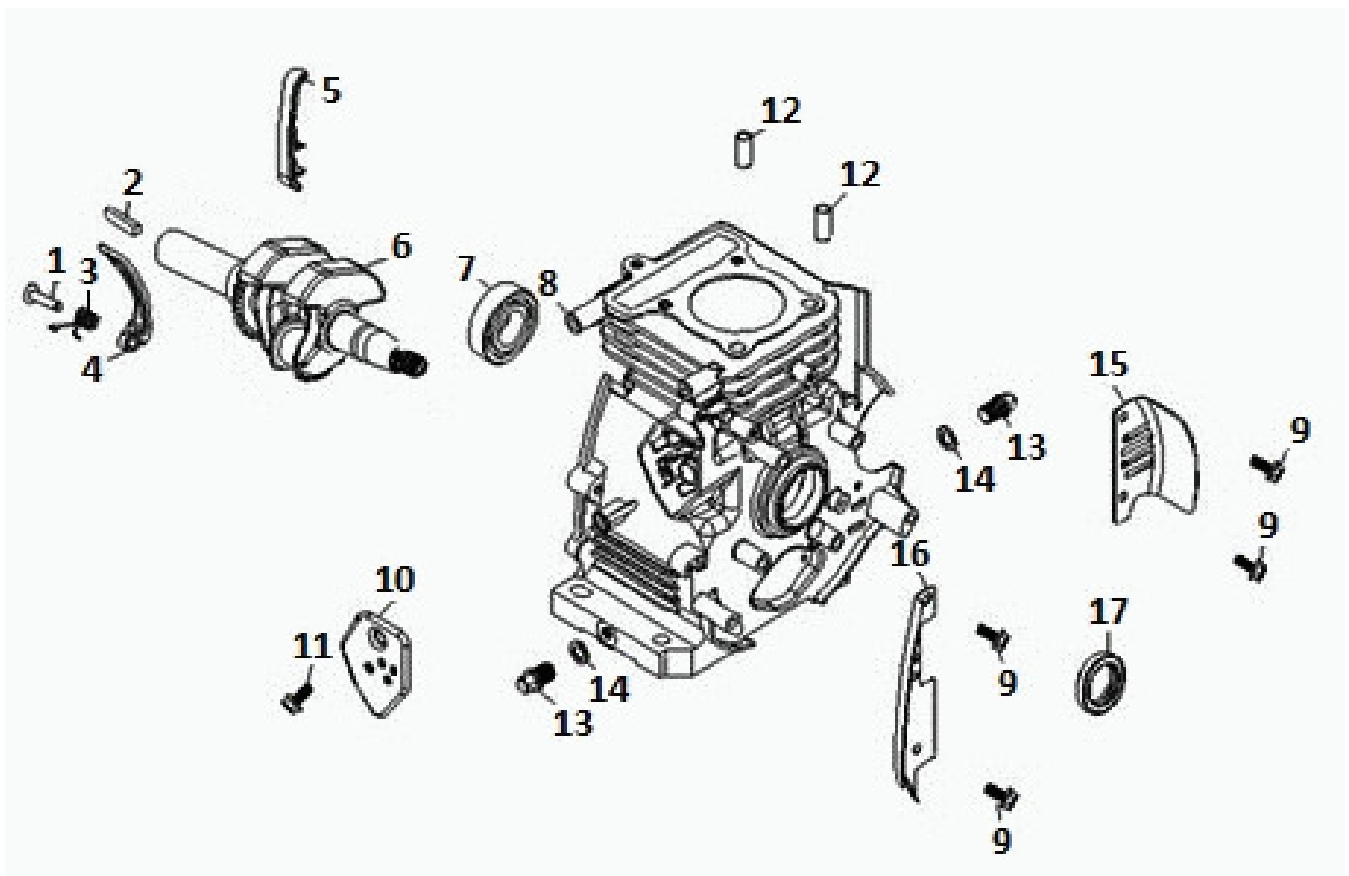

Fig Nº	Código Novo	Código Antigo	Código Substituto	Descrição	Descripción	Description	Qtd	Aplicação
1	31-00595	-	-	Pino	Pin	Pin	1	TE40 - TTR80X
3	31-00596	-	-	Mola	Primavera Tortile	Tortile Spring	1	TE40 - TTR80X
4	31-00597	-	-	Esticador da Corrente	Placa Elástica para Cadena	Stretch Plate For Chain	1	TE40 - TTR80X
5	31-00598	-	-	Esticador da Corrente	Gudie para Cadena	Gudie For Chain	1	TE40 - TTR80X
6	31-00599	-	-	Virabrequim	Cigüeñal cpl	Crankshaft Assy	1	TE40 - TTR80X
7	31-00600	-	-	Rolamento de Esferas	Rodamiento de Bolas	Ball Bearing	1	TE40 - TTR80X
8	31-00601	-	-	Cárter	Cárter	Crankcase	1	TE40 - TTR80X
10	31-00602	-	-	Capa do Respiro	Tapa de la Cámara de Respiración	Cap,Breather Chamber	1	TE40 - TTR80X
12	31-00603	-	-	Pino Guia 10x14	Dowel Pin 10x14	Dowel Pin Ø10X14	2	TE40 - TTR80X
13	31-00604	-	-	Bujão de Óleo	Atornille el Tapón de Drenaje	Bolt Drain Plug	2	TE40 - TTR80X
14	31-00605	-	-	Arruela do Bujão	Arandela Tapón de Drenaje	Washer, Drain Plug	2	TE40 - TTR80X
15	31-00606	-	-	Proteção	Cubierta	Shroud	1	TE40 - TTR80X
16	31-00607	-	-	Proteção	Cubierta	Shroud	1	TE40 - TTR80X
17	31-00608	-	-	Retentor de Óleo	Retén de Aceite	Oil Seal	1	TE40 - TTR80X
18	31-00609	-	-	Bujão de Óleo e Arruela	Atornille el Tapón de Desagüe de la Lavadora del Enchufe	Bolt Drain Plug + Washer Drain Plug	1	TE40 - TTR80X