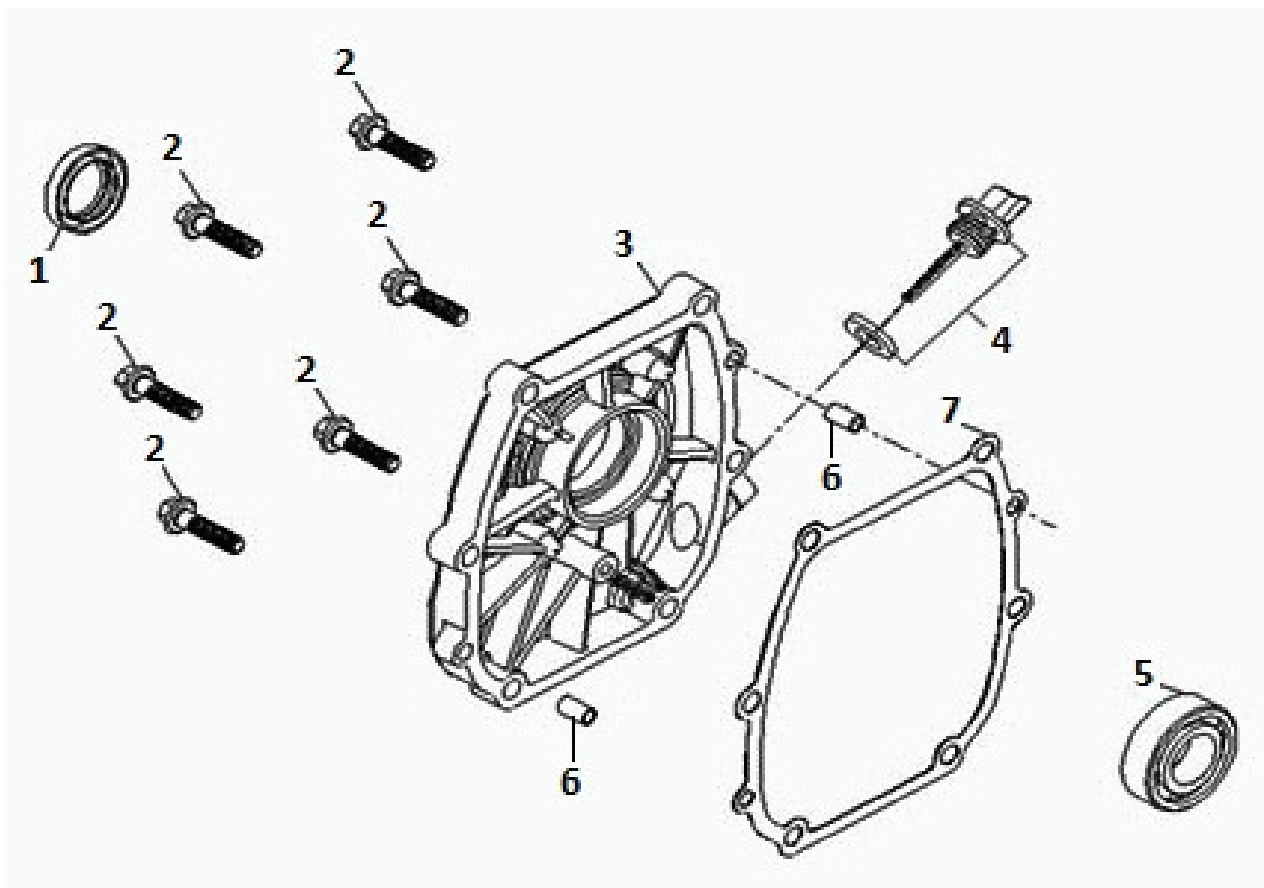

Fig Nº	Código Novo	Código Antigo	Código Substituto	Descrição	Descripción	Description	Qtd	Aplicação
1	31-00610	-	-	Braço do Governador	Gobernador de Brazo	Arm Governor	1	TE40 - TTR80X
2	31-00611	-	-	Haste Governador	Gobernador de Varilla	Rod Governor	1	TE40 - TTR80X
3	31-00612	-	-	Mola	Antilash de Primavera	Spring Antilash	1	TE40 - TTR80X
4	31-00196	TG80FX11547	-	Pino	Perno Gobernador brazo	Bolt Governor Arm	1	TE40 - TTR80X TG (4000/6500/8000) CX - CX3ED
6	31-00613	-	-	Retentor de Óleo	Retén de Aceite	Oil Seal	1	TE40 - TTR80X
7	31-00614	-	-	Cupilha	Bloqueo de Pin	Pin Lock	1	TE40 - TTR80X
9	31-00615	-	-	Alavanca do Governador	Gobernador de Eje Brazo	Shaft Governor Arm	1	TE40 - TTR80X
10	31-00616	-	-	Conjunto Governador	Gobernador cpl	Governor Assy	1	TE40 - TTR80X

Fig Nº	Código Novo	Código Antigo	Código Substituto	Descrição	Descripción	Description	Qtd	Aplicação
1	31-00608	-	-	Retentor de Óleo	Retén de Aceite	Oil Seal	1	TE40 - TTR80X
3	31-00617	-	-	Tampa do Cárter	Tapa Cárter	Crankcase Cover	1	TE40 - TTR80X
4	31-00618	-	-	Tampa de Medida do Óleo	Medidor de Conjunto, del Nivel de Aceite	Gauge Assy., Oil Level	1	TE40 - TTR80X
5	31-00600	-	-	Rolamento de Esferas	Rodamiento de Bolas	Ball Bearing	1	TE40 - TTR80X
6	31-00619	-	-	Pino Guia 8x14	Pasador 8x14	Dowel Pin 8X14	2	TE40 - TTR80X
7	31-00620	-	-	Junta da Tampa do Cárter	Tapa del embalaje	Packing, Case Cover	1	TE40 - TTR80X