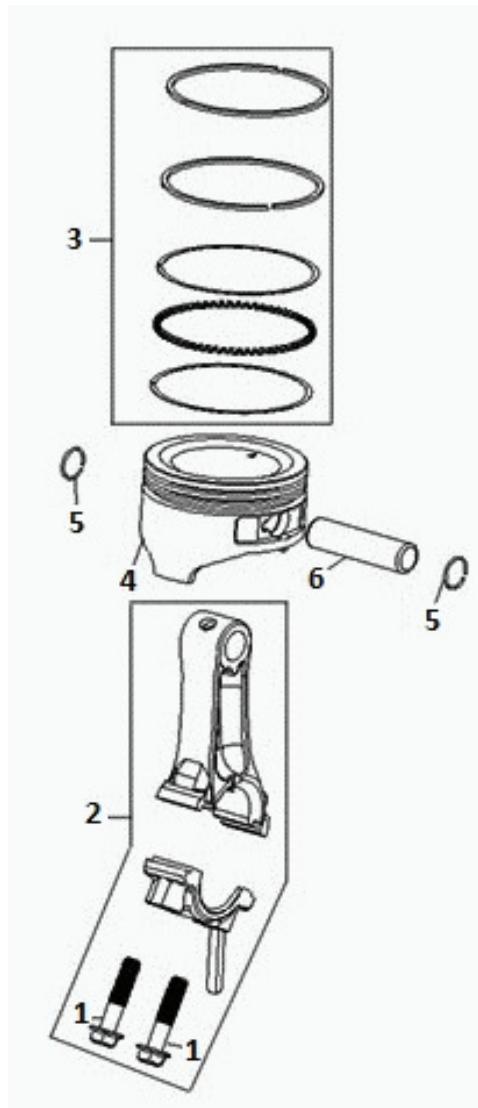

Fig Nº	Código Novo	Código Antigo	Código Substituto	Descrição	Descripción	Description	Qtd	Aplicação
1	31-00610	-	-	Braço do Governador	Gobernador de Brazo	Arm Governor	1	TE40 - TTR80X
2	31-00611	-	-	Haste Governador	Gobernador de Varilla	Rod Governor	1	TE40 - TTR80X
3	31-00612	-	-	Mola	Antilash de Primavera	Spring Antilash	1	TE40 - TTR80X
4	31-00196	TG80FX11547	-	Pino	Perno Gobernador brazo	Bolt Governor Arm	1	TE40 - TTR80X TG (4000/6500/8000) CX - CX3ED
6	31-00613	-	-	Retentor de Óleo	Retén de Aceite	Oil Seal	1	TE40 - TTR80X
7	31-00614	-	-	Cupilha	Bloqueo de Pin	Pin Lock	1	TE40 - TTR80X
9	31-00615	-	-	Alavanca do Governador	Gobernador de Eje Brazo	Shaft Governor Arm	1	TE40 - TTR80X
10	31-00616	-	-	Conjunto Governador	Gobernador cpl	Governor Assy	1	TE40 - TTR80X

Fig Nº	Código Novo	Código Antigo	Código Substituto	Descrição	Descripción	Description	Qtd	Aplicação
1	31-00627	-	-	Junta do Cabeçote	Junta de Cabeza	Gasket Cylinder Head	1	TE40 - TTR80X
2	31-00628	-	-	Cabeçote	Culata cpl	Cylinder Head Assy	1	TE40 - TTR80X
3	31-00061	TG55FX10112	-	Vela RN9YC	Bujía RN9YC	Spark Plug	1	TE40 - TTR80X TG/TF (55/60/65/ 70/80/90/130/150)
4	31-00629	-	-	Parafuso M8x60	Tornillo M8x60	Bolt, Flange, M8x60	4	TE40 - TTR80X
6	31-00630	-	-	Junta da Tampa do Cabeçote	Junta de Tapa de la Cabeza	Gasket Cylinder Head Cover	1	TE40 - TTR80X
7	31-00631	-	-	Tampa do Cabeçote	Cubierta del Cabezal	Cover Cylinder Head	1	TE40 - TTR80X

Fig Nº	Código Novo	Código Antigo	Código Substituto	Descrição	Descripción	Description	Qtd	Aplicação
1	31-00632	-	-	Parafuso da Biela	Perno de Biela	Connecting Rod Bolt	2	TE40 - TTR80X
2	31-00633	-	-	Conjunto Biela	Varilla cpl., Conexión	Rod Assy ., Connecting	1	TE40 - TTR80X
3	31-00634	-	-	Jogo de Anéis	Conjunto de Anillo	Ring Set	1	TE40 - TTR80X
4	31-00635	-	-	Pistão	Pistón	Piston	1	TE40 - TTR80X
5	31-00636	-	-	Trava do Pino do Pistão	Clip, Pasador de Muñeca	Clip,Wrist Pin	2	TE40 - TTR80X
6	31-00637	-	-	Pino do Pistão	Pasador del Pistón	Piston Pin	1	TE40 - TTR80X