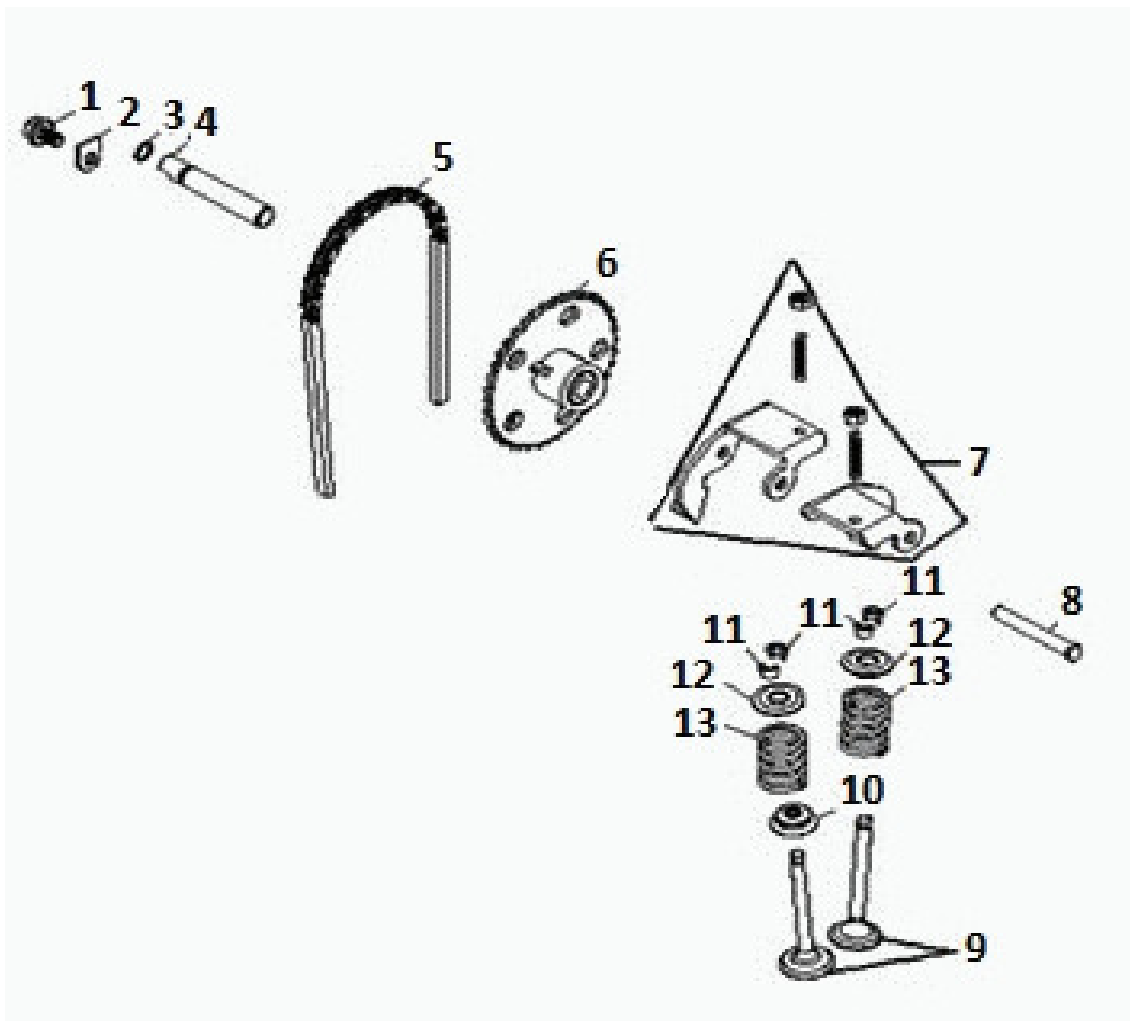

Fig Nº	Código Novo	Código Antigo	Código Substituto	Descrição	Descripción	Description	Qtd	Aplicação
1	31-00632	-	-	Parafuso da Biela	Perno de Biela	Connecting Rod Bolt	2	TE40 - TTR80X
2	31-00633	-	-	Conjunto Biela	Varilla cpl., Conexión	Rod Assy ., Connecting	1	TE40 - TTR80X
3	31-00634	-	-	Jogo de Anéis	Conjunto de Anillo	Ring Set	1	TE40 - TTR80X
4	31-00635	-	-	Pistão	Pistón	Piston	1	TE40 - TTR80X
5	31-00636	-	-	Trava do Pino do Pistão	Clip, Pasador de Muñeca	Clip,Wrist Pin	2	TE40 - TTR80X
6	31-00637	-	-	Pino do Pistão	Pasador del Pistón	Piston Pin	1	TE40 - TTR80X

Fig Nº	Código Novo	Código Antigo	Código Substituto	Descrição	Descripción	Description	Qtd	Aplicação
2	31-00644	-	-	Placa Guia	Placa	Plate	1	TE40 - TTR80X
3	31-00645	-	-	O-Ring 7x10	Junta Tórica 7x10	O-Ring 7x10	1	TE40 - TTR80X
4	31-00646	-	-	Eixo da Engrenagem da Polia	Eje, Polea Cam	Shaft,Cam Pulley	1	TE40 - TTR80X
5	31-00647	-	-	Corrente	Retardador de Cadena	Chain Retarder	1	TE40 - TTR80X
6	31-00648	-	-	Polia Dentada	Polea comp., Árbol de Levas	Pulley Comp.,Camshaft	1	TE40 - TTR80X
7	31-00649	-	-	Balancim	Balancín cpl.	Rocker Arm Assy.	1	TE40 - TTR80X
8	31-00650	-	-	Eixo do Balancim	Eje de Balancín	Shaft,Rocker Arm	1	TE40 - TTR80X
9	31-00651	-	-	Válvula	Válvula cpl.	Valve Assy.	1	TE40 - TTR80X
10	31-00652	-	-	Assento de Mola da Válvula	Sello, Gudie	Seal,Gudie	1	TE40 - TTR80X
11	31-00653	-	-	Pastilha de Válvula	Placa de Bloqueo	Locking Plate	4	TE40 - TTR80X
12	31-00654	-	-	Prato da Mola	Asiento Válvula Sp	Seat,Valve Sp	2	TE40 - TTR80X
13	31-00655	-	-	Mola de Válvula	Resorte de Válvula	Spring,Valve	2	TE40 - TTR80X