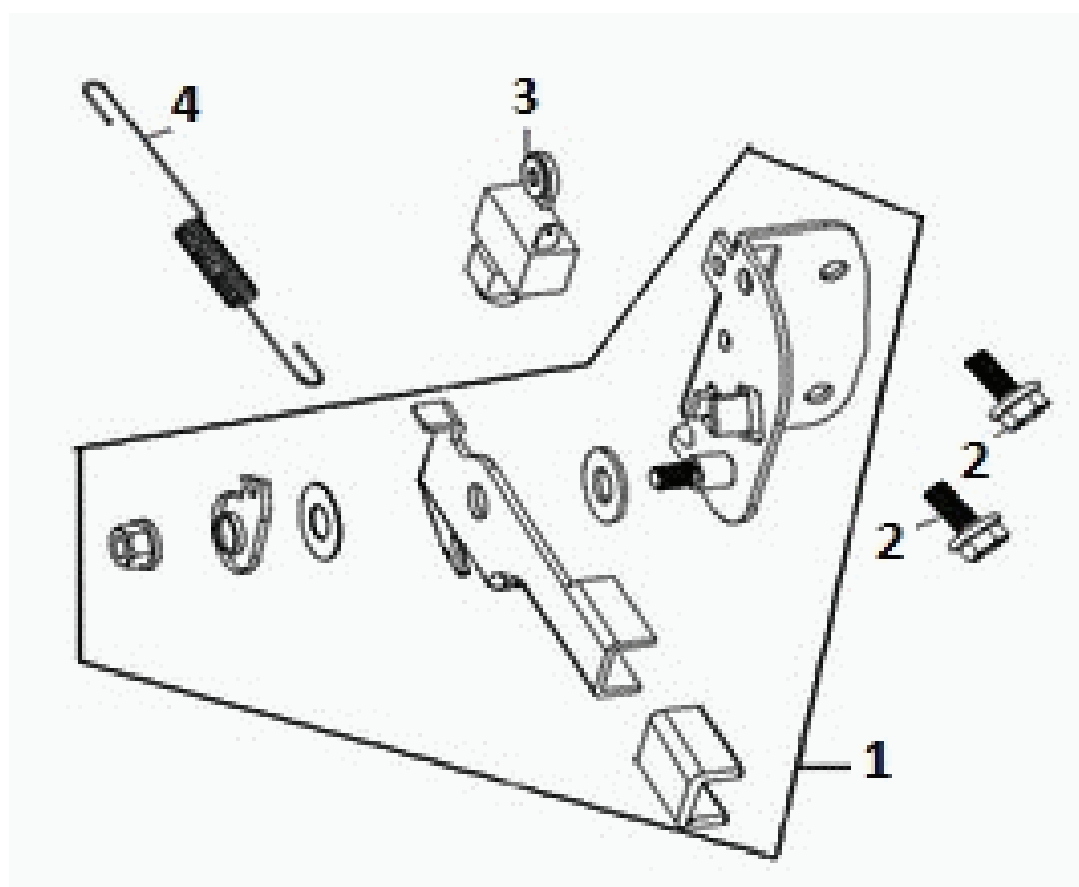

Fig Nº	Código Novo	Código Antigo	Código Substituto	Descrição	Descripción	Description	Qtd	Aplicação
1	31-00641	-	-	Conjunto Acelerador	Control cpl.	Control Assy.	1	TE40 - TTR80X
3	31-00642	-	-	Interruptor	Conjunto, Interruptor de Parada del Motor	Switch Assy.,Engine Stop	1	TE40 - TTR80X
4	31-00643	-	-	Moja Haste do Governador	Governador de Primavera	Spring Governor	1	TE40 - TTR80X