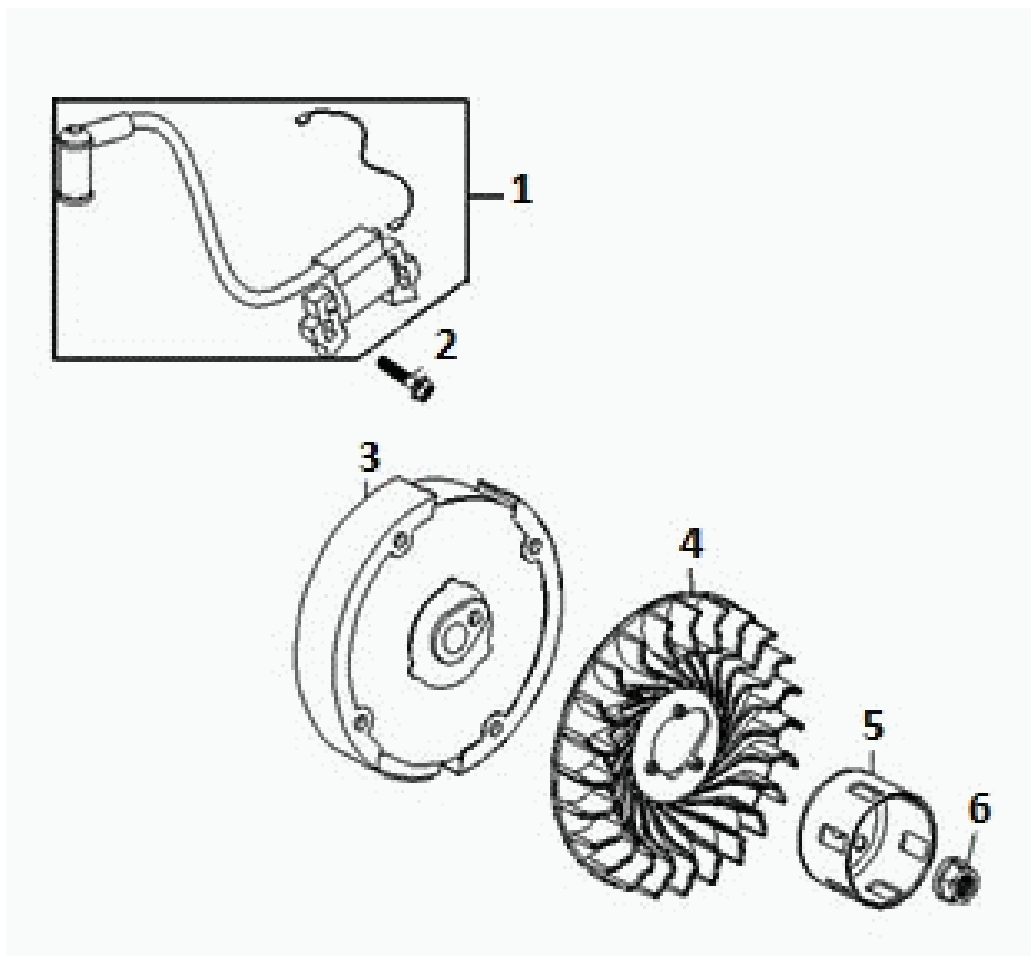

Fig Nº	Código Novo	Código Antigo	Código Substituto	Descrição	Descripción	Description	Qtd	Aplicação
1	31-00610	-	-	Braço do Governador	Gobernador de Brazo	Arm Governor	1	TE40 - TTR80X
2	31-00611	-	-	Haste Governador	Gobernador de Varilla	Rod Governor	1	TE40 - TTR80X
3	31-00612	-	-	Mola	Antilash de Primavera	Spring Antilash	1	TE40 - TTR80X
4	31-00196	TG80FX11547	-	Pino	Perno Gobernador brazo	Bolt Governor Arm	1	TE40 - TTR80X TG (4000/6500/8000) CX - CX3ED
6	31-00613	-	-	Retentor de Óleo	Retén de Aceite	Oil Seal	1	TE40 - TTR80X
7	31-00614	-	-	Cupilha	Bloqueo de Pin	Pin Lock	1	TE40 - TTR80X
9	31-00615	-	-	Alavanca do Governador	Gobernador de Eje Brazo	Shaft Governor Arm	1	TE40 - TTR80X
10	31-00616	-	-	Conjunto Governador	Gobernador cpl	Governor Assy	1	TE40 - TTR80X

Fig Nº	Código Novo	Código Antigo	Código Substituto	Descrição	Descripción	Description	Qtd	Aplicação
1	31-00627	-	-	Junta do Cabeçote	Junta de Cabeza	Gasket Cylinder Head	1	TE40 - TTR80X
2	31-00628	-	-	Cabeçote	Culata cpl	Cylinder Head Assy	1	TE40 - TTR80X
3	31-00061	TG55FX10112	-	Vela RN9YC	Bujía RN9YC	Spark Plug	1	TE40 - TTR80X TG/TF (55/60/65/ 70/80/90/130/150)
4	31-00629	-	-	Parafuso M8x60	Tornillo M8x60	Bolt, Flange, M8x60	4	TE40 - TTR80X
6	31-00630	-	-	Junta da Tampa do Cabeçote	Junta de Tapa de la Cabeza	Gasket Cylinder Head Cover	1	TE40 - TTR80X
7	31-00631	-	-	Tampa do Cabeçote	Cubierta del Cabezal	Cover Cylinder Head	1	TE40 - TTR80X

Fig Nº	Código Novo	Código Antigo	Código Substituto	Descrição	Descripción	Description	Qtd	Aplicação
1	31-00632	-	-	Parafuso da Biela	Perno de Biela	Connecting Rod Bolt	2	TE40 - TTR80X
2	31-00633	-	-	Conjunto Biela	Varilla cpl., Conexión	Rod Assy ., Connecting	1	TE40 - TTR80X
3	31-00634	-	-	Jogo de Anéis	Conjunto de Anillo	Ring Set	1	TE40 - TTR80X
4	31-00635	-	-	Pistão	Pistón	Piston	1	TE40 - TTR80X
5	31-00636	-	-	Trava do Pino do Pistão	Clip, Pasador de Muñeca	Clip,Wrist Pin	2	TE40 - TTR80X
6	31-00637	-	-	Pino do Pistão	Pasador del Pistón	Piston Pin	1	TE40 - TTR80X