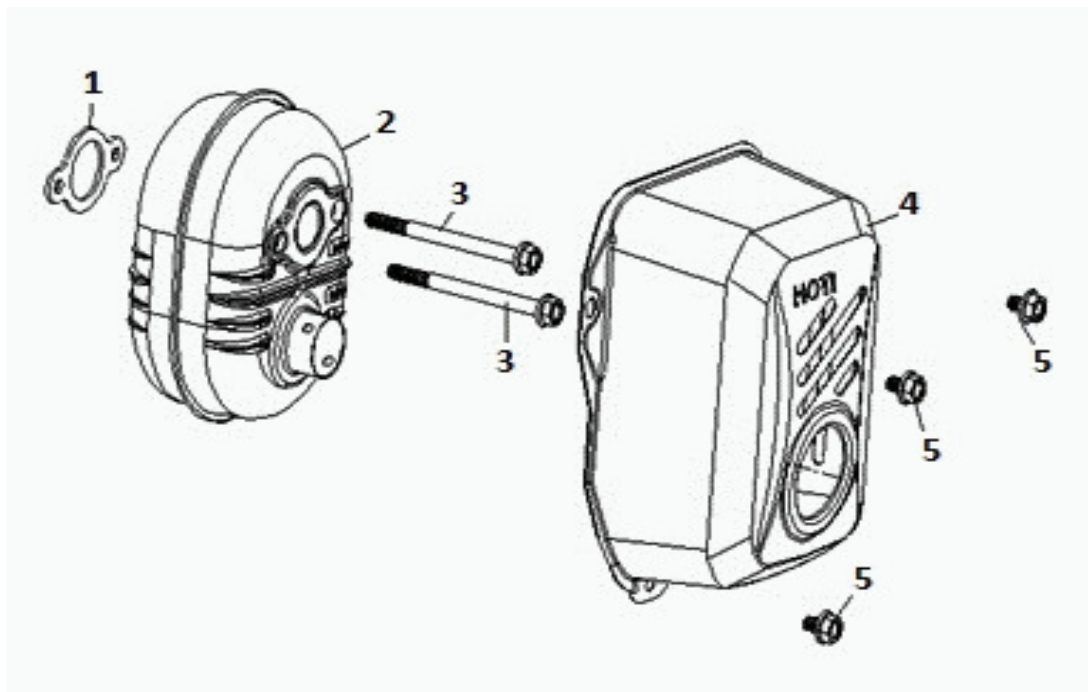

Fig Nº	Código Novo	Código Antigo	Código Substituto	Descrição	Descripción	Description	Qtd	Aplicação
1	31-00681	-	-	Tampa do Filtro de Ar	Tapa, El Filtro de Aire	Cover,Air Cleaner	1	TE40 - TTR80X
2	31-00682	-	-	Elemento Filtro de Ar	Dispersión de Esponja	Sponge Sparsity	1	TE40 - TTR80X
3	31-00683	-	-	Parafuso M6x78	Perno, Brida, M6x78	Bolt, Flange,M6x78	2	TE40 - TTR80X
4	31-00684	-	-	Suporte do Filtro de Ar	Base Aérea de Limpiador	Base Air Cleaner	1	TE40 - TTR80X
5	31-00685	-	-	Filtro de Ar Completo	Aire Limpiador cpl	Air Cleaner Assy	1	TE40 - TTR80X
6	31-00686	-	-	Tubo Guia	Tubo Respiradero	Tube Breather	1	TE40 - TTR80X