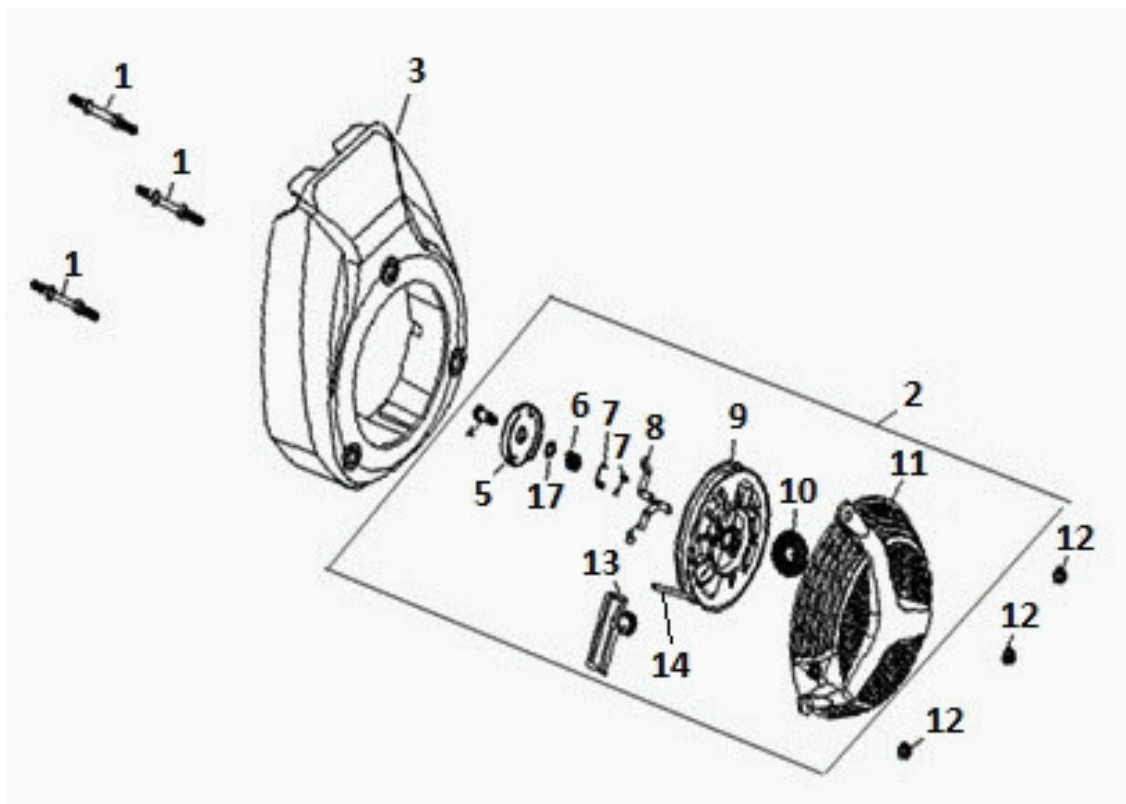

Fig Nº	Código Novo	Código Antigo	Código Substituto	Descrição	Descripción	Description	Qtd	Aplicação
1	31-00668	-	-	Prisioneiro	Bolt, Perno	Bolt,Stud	3	TE40 - TTR80X
2	31-00669	-	-	Partida Retrátil Completa	Arranque cpl.	Starter Assy.	1	TE40 - TTR80X
3	31-00670	-	-	Tampa da Ventoinha	Caja del Ventilador	Blower Housing	1	TE40 - TTR80X
4	31-00671	-	-	Parafuso	Tornillo de Ajuste	Screw ,Setting	1	TE40 - TTR80X
5	31-00672	-	-	Suporte do Cachorrete	Guía, Trinquete	Guide,Ratchet	1	TE40 - TTR80X
6	31-00673	-	-	Mola de Fricção	Primavera, Fricción	Spring,Friction	1	TE40 - TTR80X
7	31-00674	-	-	Mola de Retorno	Resorte Independiente	Separate Spring	2	TE40 - TTR80X
8	31-00675	-	-	Cachorrete	Trinquete de Arranque	Ratchet,Starter	2	TE40 - TTR80X
9	31-00676	-	-	Polia da Partida	Carrete, Arrancador	Reel,Recoil Starter	1	TE40 - TTR80X
10	31-00677	-	-	Mola Retrátil	Primavera, Motor de Arranque	Spring,Starter	1	TE40 - TTR80X
11	31-00678	-	-	Tampa da Partida Retrátil	Tapa comp., Ventilador	Cover Comp., Fan	1	TE40 - TTR80X
13	31-00679	-	-	Manípulo	Mango	Handle	1	TE40 - TTR80X
14	31-00680	-	-	Corda	Cuerda, Rebobinado	Rope,Rewind	1	TE40 - TTR80X