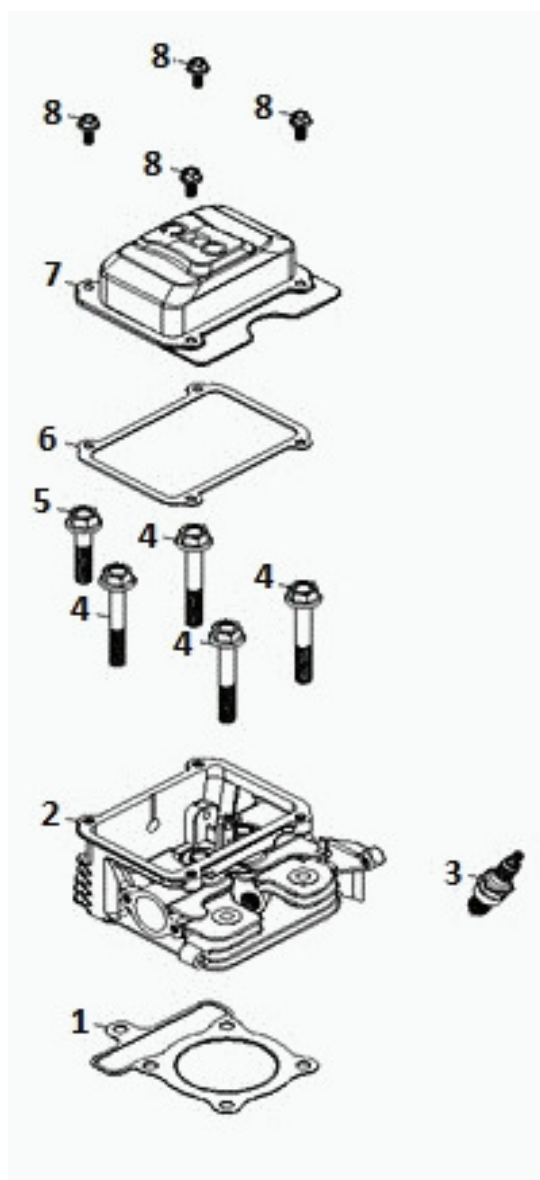

Fig Nº	Código Novo	Código Antigo	Código Substituto	Descrição	Descripción	Description	Qtd	Aplicação
1	31-00610	-	-	Braço do Governador	Gobernador de Brazo	Arm Governor	1	TE40 - TTR80X
2	31-00611	-	-	Haste Governador	Gobernador de Varilla	Rod Governor	1	TE40 - TTR80X
3	31-00612	-	-	Mola	Antilash de Primavera	Spring Antilash	1	TE40 - TTR80X
4	31-00196	TG80FX11547	-	Pino	Perno Gobernador brazo	Bolt Governor Arm	1	TE40 - TTR80X TG (4000/6500/8000) CX - CX3ED
6	31-00613	-	-	Retentor de Óleo	Retén de Aceite	Oil Seal	1	TE40 - TTR80X
7	31-00614	-	-	Cupilha	Bloqueo de Pin	Pin Lock	1	TE40 - TTR80X
9	31-00615	-	-	Alavanca do Governador	Gobernador de Eje Brazo	Shaft Governor Arm	1	TE40 - TTR80X
10	31-00616	-	-	Conjunto Governador	Gobernador cpl	Governor Assy	1	TE40 - TTR80X

Fig Nº	Código Novo	Código Antigo	Código Substituto	Descrição	Descripción	Description	Qtd	Aplicação
1	31-00608	-	-	Retentor de Óleo	Retén de Aceite	Oil Seal	1	TE40 - TTR80X
3	31-00617	-	-	Tampa do Cárter	Tapa Cárter	Crankcase Cover	1	TE40 - TTR80X
4	31-00618	-	-	Tampa de Medida do Óleo	Medidor de Conjunto, del Nivel de Aceite	Gauge Assy., Oil Level	1	TE40 - TTR80X
5	31-00600	-	-	Rolamento de Esferas	Rodamiento de Bolas	Ball Bearing	1	TE40 - TTR80X
6	31-00619	-	-	Pino Guia 8x14	Pasador 8x14	Dowel Pin 8X14	2	TE40 - TTR80X
7	31-00620	-	-	Junta da Tampa do Cárter	Tapa del embalaje	Packing, Case Cover	1	TE40 - TTR80X